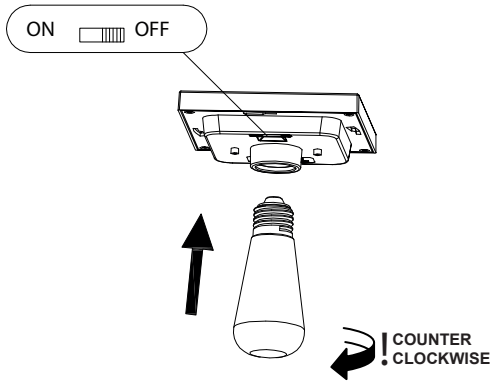

## SOLAR TABLE LIGHT AMSTERDAM

**30**  
**LUMEN**

**LUXFORM**  
LIGHTING

LUXFORM GLOBAL BV TRANSPORTSTRAAT 1, 8263BW KAMPEN, THE NETHERLANDS

BATTERY REPLACEMENT  
 BATTERIEERSATZ  
 REMPLACEMENT DE LA BATTERIE  
 BATTERIJ VERVANGING